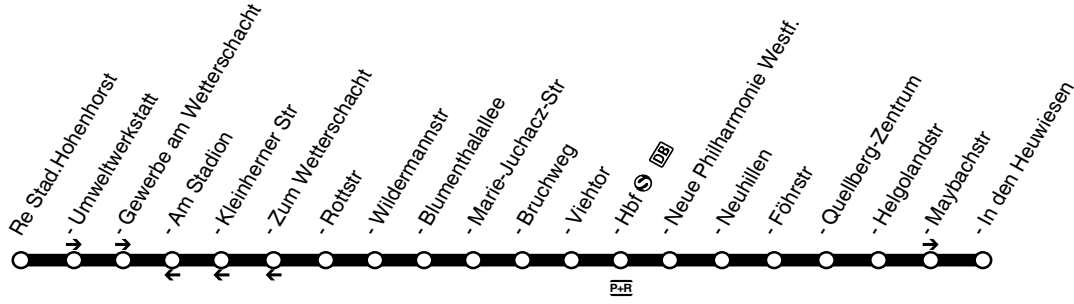

235

170

235

Stadion Hohenhorst - Wildermannstraße -
RE Hbf - Quellberg - In den Heuwiesen
und zurück

235

**235****montags bis freitags****samstags**

Haltestellen		Abfahrtszeiten												
Re Stad.Hohenhorst	ab	6.15	19.15	19.46	20.16	8.15	9.15	15.45	16.16	16.46	17.16	20.16		
- Umweltwerkstatt		16	16	47	17	16	16	46	17	47	17	17		
- Gewerbe am Wetterschacht		17	17	47	17	17	17	47	17	47	17	17		
- Rottstr		19	19	49	19	19	19	49	19	49	19	19		
- Wildermannstr		21	21	50	20	21	21	51	20	50	20	20		
- Blumenthalallee		22	22	51	21	22	22	52	21	51	21	21		
- Marie-Juchacz-Str		23	alle	23	52	22	23	alle	53	22	52	alle	22	
- Bruchweg		24	24	53	23	24	24	54	23	53	23	23		
- Viehtor		26	30	26	55	25	26	26	30	56	25	55	25	60
- Hbf	an	6.29	19.29	19.58	20.28	8.29	9.29	15.59	16.28	16.58	17.28	20.28		
- Hbf	ab	6.33	Min.	19.33	20.03	20.33	8.33	9.33	Min.	16.03	16.33	17.33	Min.	20.33
- Neue Philharmonie Westfalen		36	36	05	35	36	36	06	35	35	35	35		
- Neuhillen		37	37	06	36	37	37	07	36	36	36	36		
- Föhrstr		38	38	07	37	38	38	08	37	37	37	37		
- Quellberg-Zentrum		39	39	08	38	39	39	09	38	38	38	38		
- Helgolandstr		41	41	09	39	41	41	11	39	39	39	39		
- Maybachstr		43	43	20.11	41	43	43	13	41	41	41	41		
- In den Heuwiesen	an	6.44	19.44	20.42		8.44	9.44	16.14	16.42	17.42	20.42			

235
**Stadion Hohenhorst - Wildermannstraße -
RE Hbf - Quellberg - In den Heuwiesen**
235

**235****sonn- und feiertags**

Haltestellen		Abfahrtszeiten				
Re Stad.Hohenhorst	ab	10.29	20.29			
- Umweltwerkstatt		30	30			
- Gewerbe am Wetterschacht		30	30			
- Rottstr		32	32			
- Wildermannstr		33	33			
- Blumenthalallee		34	34			
- Marie-Juchacz-Str		35	alle 35			
- Bruchweg		36	36			
- Viehtor		38	60 38			
- Hbf	an	10.41	20.41			
- Hbf	ab	10.51	Min. 20.51	21.21	22.21	23.21
- Neue Philharmonie Westfalen		53	53	23	23	23
- Neuhillen		54	54	24	24	24
- Föhrstr		55	55	25	25	25
- Quellberg-Zentrum		56	56	26	26	26
- Helgolandstr		57	57	27	27	27
- Maybachstr		59	59	29	29	29
- In den Heuwiesen	an	11.00	21.00	21.30	22.30	23.30