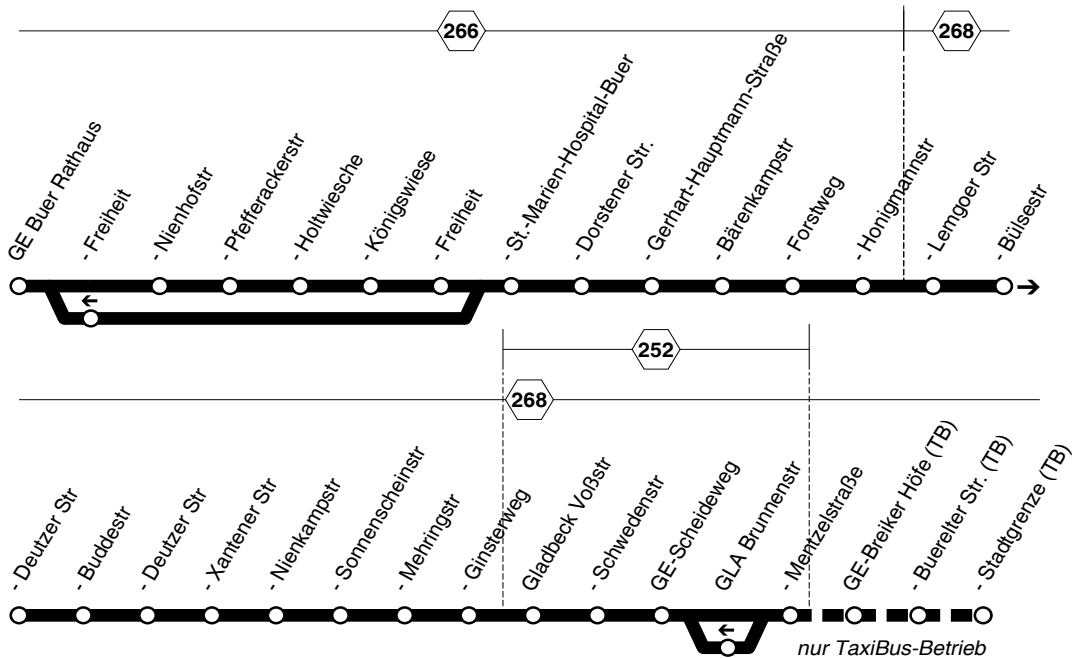

247

247

GE-Buer Rathaus - Lindenstr - Mentzelstraße/
TaxiBus: Mentzelstr - Scholven Stadtgrenze
und zurück

247

**247****montags bis freitags**

Haltestellen		Abfahrtszeiten									
Gelsenkirchen Buer Rathaus	ab	6.23	7.23	8.17	9.17	10.17	11.17	12.17	13.17	14.17	
- Pfefferackerstr		26	26	20	20	20	20	20	20	20	
- Holtwiesche		27	27	21	21	21	21	21	21	21	
- Königswiese		29	29	23	23	23	23	23	23	23	
- Freiheit		31	31	25	25	25	25	25	25	25	
- St. Marien-Hospital-Buer		32	32	26	26	26	26	26	26	26	
- Gerhart- Hauptmann-Straße		36	36	30	30	30	30	30	30	30	
- Forstweg		39	39	33	33	33	33	33	33	33	
- Honigmannstr		40	40	34	34	34	34	34	34	34	
- Lemgoer Str		41	41	35	35	35	35	35	35	35	
- Bülsestr		42	42	36	36	36	36	36	36	36	
- Deutzer Str		44	44	38	38	38	38	38	38	38	
- Buddestr		45	45	39	39	39	39	39	39	39	
- Deutzer Str		45	45	40	40	40	40	40	40	40	
- Xantener Str		47	47	42	42	42	42	42	42	42	
- Nienkampstr		48	48	43	43	43	43	43	43	43	
- Sonnenscheinstr		49	49	44	44	44	44	44	44	44	
- Mehringstr		49	49	45	45	45	45	45	45	45	
- Ginsterweg		50	50	46	46	46	46	46	46	46	
Gladbeck Voßstr		51	51	47	47	47	47	47	47	47	
- Schwedenstr		52	52	48	48	48	48	48	48	48	
Gelsenkirchen Scheideweg		53	53	49	49	49	49	49	49	49	
Gladbeck Mentzelstraße	an	6.53	7.53	8.50	9.50	10.50	11.50	12.50	13.50	14.50	
Gladbeck Mentzelstraße	ab	6.55	7.55	8.52	9.52	10.52	11.52	12.52	13.52	14.52	
Gelsenkirchen Breiker Höfe		56	56	53	53	53	53	53	53	53	53
- Buerelter Str.		57	57	54	54	54	54	54	54	54	54
- Stadtgrenze	an	6.58	7.58	8.55	9.55	10.55	11.55	12.55	13.55	14.55	